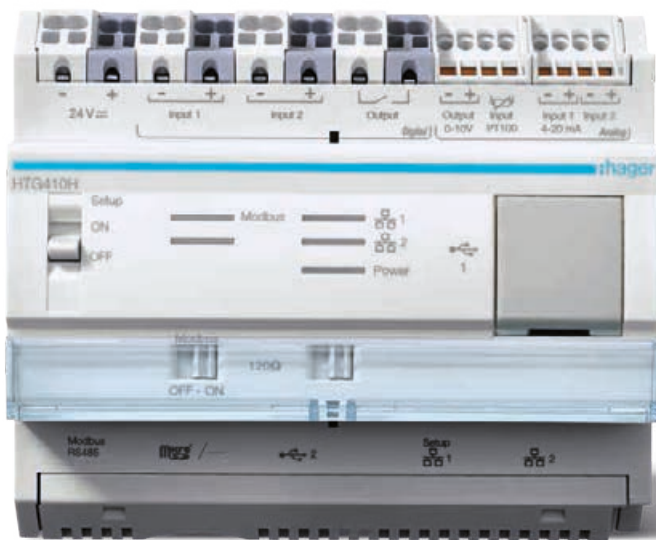

Energiemonitoring: Energieverbräuche messen, Energiefresser erkennen.